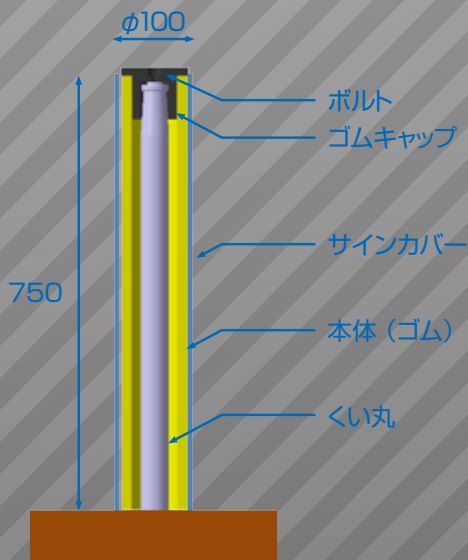

五夢するべ カバータイプ

くい丸[®]と、丸五ゴム工業の知識・ノウハウを
組み合わせた新しいタイプのゴムサインポール。

「五夢するべ カバータイプ」は、くい丸[®]・ゴムのもつそれぞれの長所を活かした新しいタイプのゴムサインポールです。様々な地盤に施工できるくい丸[®]に、ゴム部品を取り付けるだけで、安全性に優れた多様なデザインのゴムサインポールを設置可能です。

くい丸[®]とゴムの長所を 活かした5つの特徴

安全性

くい丸[®]の剛性と、本体材の衝突・衝撃を緩和するゴム弾性を兼ね備えます。

作業性

シンプルな部品のみで設計されており、作業性・可搬性に優れています。

耐久性

高品質のゴムを使用しており、耐候性・耐久性に優れています。

施工性

くい丸[®]を使用することで、難地盤への施工が可能です。

多様性

カバーを付け替えるだけで、多様な表示が可能です。

サインカバー例